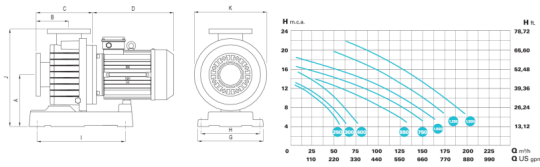

KONTRA-4 1000 IE3 230V/400V

KONTRA-4 1000 IE3 126m³/h H=10m 10,0HP 230V/400V

Rating: Not Rated Yet

Price

Base price with tax 2,829 €

Price with discount 2,228 €

Sales price 2,829 €

Sales price without tax 2,228 €

Discount

Tax amount 601 €

[Ask a question about this product](#)

Manufacturer [AQS](#)