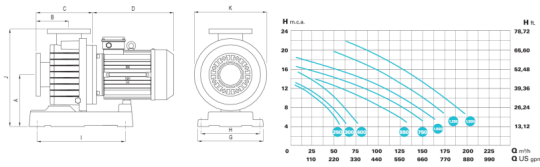

KONTRA-2 1500 IE3 230V/400V

KONTRA-2 1500 IE3 180m³/h H=10m 15,0HP 230V/400V

Rating: Not Rated Yet

Price

Base price with tax 3,503 €

Price with discount 2,758 €

Sales price 3,503 €

Sales price without tax 2,758 €

Discount

Tax amount 745 €

[Ask a question about this product](#)

Manufacturer [AQS](#)