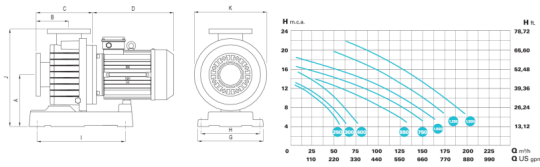

KONTRA-2 1250 IE3 230V/400V

KONTRA-2 1250 IE3 142m³/h H=10m 12,5HP 230V/400V

Rating: Not Rated Yet

Price

Base price with tax 3,444 €

Price with discount 2,712 €

Sales price 3,444 €

Sales price without tax 2,712 €

Discount

Tax amount 732 €

[Ask a question about this product](#)

Manufacturer [AQS](#)

Description Kontra IE3 szivattyú

Kiváló minőségű, nagy teljesítményű, robusztus SACI Kontra szivattyú medencékhez, szűk kutakhoz. Tengervíz szállítására alkalmas.

Műszaki adatok:

- Működési tartomány: 142 m³/h H=10m
- Teljesítmény: 12,5 HP
- Tápfeszültség: 230/400 V
- A szivattyú tengely AISI 316 anyagból készül
- Robusztus felépítés a folyamatos üzemhez
- Üvegszállal erősített polipropilén ház és járókerék
- Csatlakozások DN100 (Karima nem tartozék)
- Motor 1450 / 2850 rpm - IP 55
- Tengervízre alkalmas
- OTH engedéllyel rendelkezik