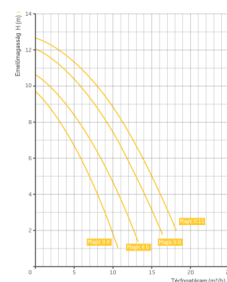

BADU Magic II/8

BADU Magic II/8 1~, 0,40kW

Rating: Not Rated Yet

Price

Base price with tax 502 €

Price with discount 396 €

Sales price 502 €

Sales price without tax 396 €

Discount

Tax amount 107 €

[Ask a question about this product](#)

Manufacturer [AQS](#)