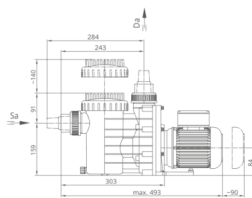

BADU Magic II/8

BADU Magic II/8 1~, 0,40kW

Rating: Not Rated Yet

Price

Base price with tax 502 €

Price with discount 396 €

Sales price 502 €

Sales price without tax 396 €

Discount

Tax amount 107 €

[Ask a question about this product](#)

Manufacturer [AQS](#)