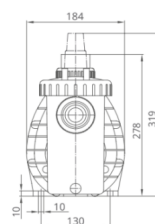

BADU Magic II/8

BADU Magic II/8 1~, 0,40kW

Rating: Not Rated Yet

Price

Base price with tax 502 €

Price with discount 396 €

Sales price 502 €

Sales price without tax 396 €

Discount

Tax amount 107 €

[Ask a question about this product](#)

Manufacturer [AQS](#)