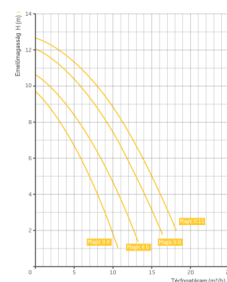

BADU Magic II/6

BADU Magic II/6 1~,0,25 kW

Rating: Not Rated Yet

Price

Base price with tax 446 €

Price with discount 106,417 €

Sales price 135,150 €

Sales price without tax -28,286 €

Discount 134,704 €

Tax amount 28,733 €

[Ask a question about this product](#)

Manufacturer [AQS](#)