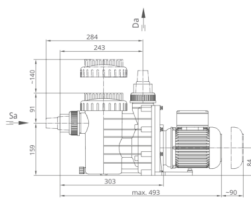

BADU Magic II/6

BADU Magic II/6 1~,0,25 kW

Rating: Not Rated Yet

Price

Base price with tax 446 €

Price with discount 106,417 €

Sales price 135,150 €

Sales price without tax -28,286 €

Discount 134,704 €

Tax amount 28,733 €

[Ask a question about this product](#)

Manufacturer [AQS](#)