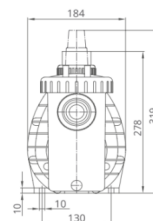

BADU Magic II/11

BADU Magic II/11 1~, 0,45kW

Rating: Not Rated Yet

Price

Base price with tax 542 €

Price with discount 129,173 €

Sales price 164,050 €

Sales price without tax -34,335 €

Discount 163,508 €

Tax amount 34,877 €

[Ask a question about this product](#)

Manufacturer [AQS](#)