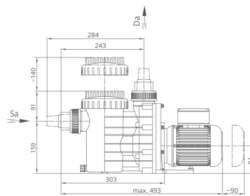

## BADU Magic II/11

BADU Magic II/11 1~, 0,45kW

Rating: Not Rated Yet

##### Műszaki információk:

- Max 2m-rel a vízfelszín felé vagy max 3m-rel alá szerelhető
- Monoblokkos szivattyú beépített elszívóval
- Ajánlott medenceméret: 10 - 60m<sup>3</sup>
- Sósvízes rendszerekhez telepíthető, max 5g/l só koncentrációig

##### Műszaki adatok:

- Működési tartomány: 14 m<sup>3</sup>/h H=6m
- Tápfeszültség: 230 V