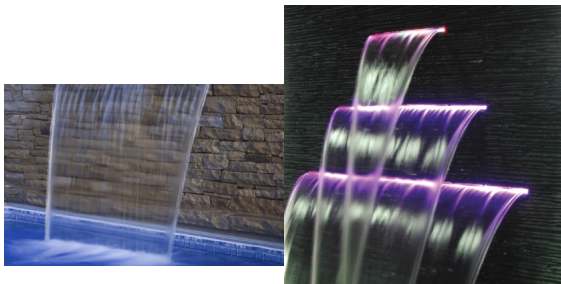

Vízkés PB-1200-150, 16w LED

Rating: Not Rated Yet

Price

Base price with tax 561 €

Price with discount 442 €

Sales price 561 €

Sales price without tax 442 €

Discount

Tax amount 119 €

[Ask a question about this product](#)

Manufacturer [AQS](#)

Description Vízkés - PB

A vízkéses vízesés az egyik leglátványosabb díszítő eleme lehet bármely medencének. A vízfüggöny nemcsak eleganciát és stílust kölcsönöz a medencének, de a hangulatos, könnyed vízszugártól a relaxáló, hátmasszázs-ként szolgáló vízerősségig választható beállítás.

Az opcionálisan választható RGB LED izzósáv élénk színeket varázsol a vízfüggönyre, ami látványban sem utolsó, de mindemellett a vízkésnek köszönhetően a víz esése is könnyedebb lesz mely lágy és nyugtató hangatást eredményez.