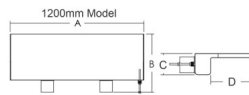

Vízkés PB-1200-150, 16w LED

Rating: Not Rated Yet

Price

Base price with tax 561 €

Price with discount 442 €

Sales price 561 €

Sales price without tax 442 €

Discount

Tax amount 119 €

[Ask a question about this product](#)

Manufacturer [AQS](#)

Description Vízkés - PB

A vízkéses vízesés az egyik leglátványosabb díszítő eleme lehet bármely medencének. A vízfüggöny nemcsak eleganciát és stílust kölcsönöz a medencének, de a hangulatos, könnyed vízszugártól a relaxáló, hátmasszázs-ként szolgáló vízerősségig választható beállítás.

Az opcionálisan választható RGB LED izzósáv élénk színeket varázsol a vízfüggönyre, ami látványban sem utolsó, de mindemellett a vízkésnek köszönhetően a víz esése is könnyedebb lesz mely lágy és nyugtató hangatást eredményez.