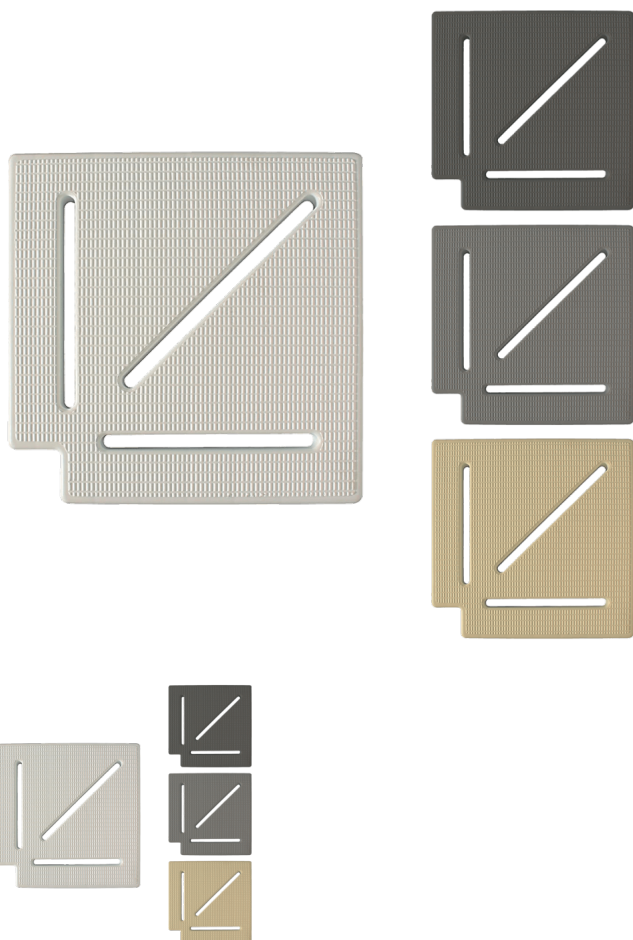

## Túlfolyó sarok elem 90° szürke 195mm

Rating: Not Rated Yet

**Price**

Base price with tax 15 €

Price with discount 12 €

Sales price 15 €

Sales price without tax 12 €

Discount

Tax amount 3 €

[Ask a question about this product](#)

Manufacturer [AQS](#)

Description 90°-os túlfolyó sarok elem

PP (polipropilén) túlfolyó rács 90°-os sarok eleme, szürke színben.  
A sarokelem a Classic 195 mm-es egyenes túlfolyórácsához készült.

Méretek:

- Magasság: 25 mm
- Szélesség: 195 mm

Túlfolyó rács

A feszített víztükrű medencéhez elengedhetetlen a túlfolyó vályúrendszer. A túlfolyó rács feladata a szennyezett medencevíz elvezetésére szolgáló vályúrendszer esztétikus, időjárásálló és biztonságos eltakarása.