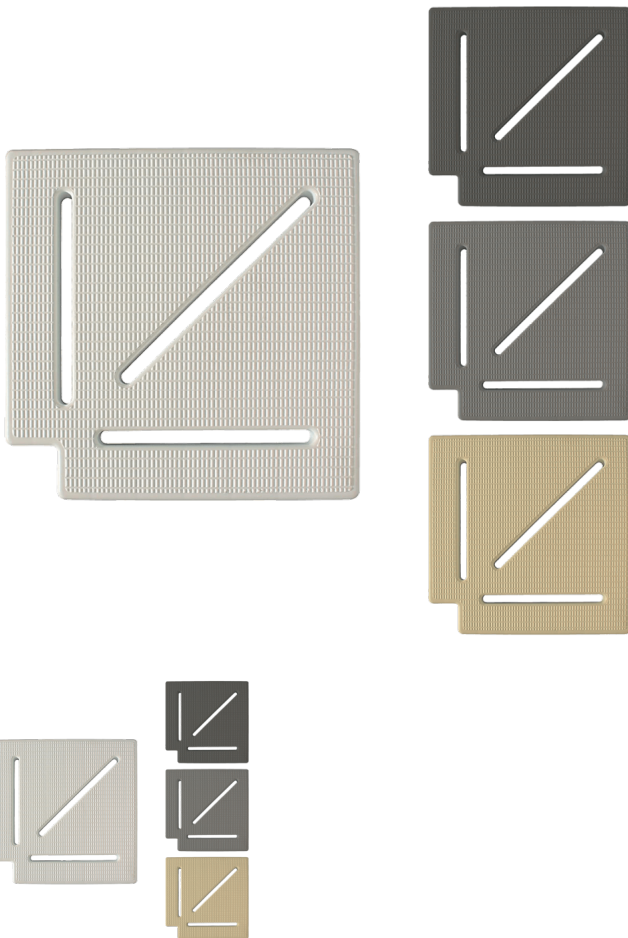

Túlfolyó sarok elem 90° antracit 245mm

Rating: Not Rated Yet

Price

Base price with tax 26 €

Price with discount 20 €

Sales price 26 €

Sales price without tax 20 €

Discount

Tax amount 5 €

[Ask a question about this product](#)

Manufacturer [AQS](#)

Description 90°-os túlfolyó sarok elem

PP (polipropilén) túlfolyó rács 90°-os sarok eleme, antracit színben.
A sarokelem a Classic 245 mm-es egyenes túlfolyórácshoz készült.

Méretek:

- Magasság: 25 mm
- Szélesség: 245 mm

Túlfolyó rács

A feszített víztükrű medencéhez elengedhetetlen a túlfolyó vályúrendszer. A túlfolyó rács feladata a szennyezett medencevíz elvezetésére szolgáló vályúrendszer esztétikus, időjárásálló és biztonságos eltakarása.