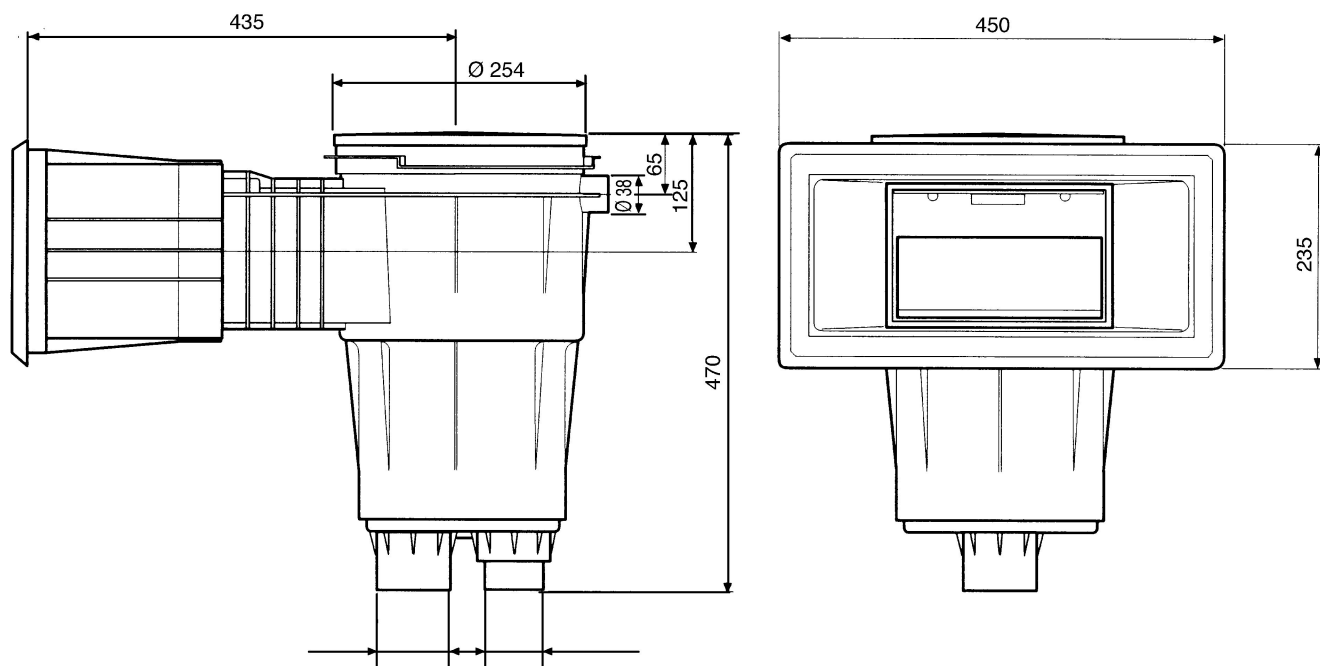

Szkipmer négyzet alakú tet?vel

Reviews

There are yet no reviews for this product.