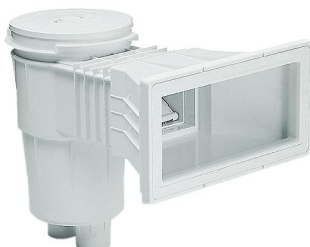

Szkimmer széles szájnyílással, el?lappal

Szkimmer széles szájnyílással, el?lappal

Szkimmer négyzet alakú tet?vel

Rating: Not Rated Yet

Price

Base price with tax 135 €

Price with discount 107 €

Sales price 135 €

Sales price without tax 107 €

Discount

Tax amount 29 €

[Ask a question about this product](#)

Manufacturer [AstralPool](#)

Description

SZKIMMER BETON MEDENCÉHEZ 17,5 LITERES

Szkimmer széles szájnyílással, el?lappal

Billen? ajtós szkimmer, fehér ABS m?anyagból. Alsó szívó csatlakozók: 1 1/2" bels?, ill. 2" küls?. A Szkimmer nem süllyesztett részei UV sugárzásnak ellenálló anyagból készültek. A többletvíz elvezet? 32 mm. Sz?r?kosarat és vákuumtárcsát tartalmaz. Javasolt áramlás 7 m3/h. Ajánlott 25 m2-es vízfelületenként 1 Szkimmer beszerelése. Állítható tisztító tet? magasság, melynek segítségével az egy szintbe hozható a burkolat magasságával.