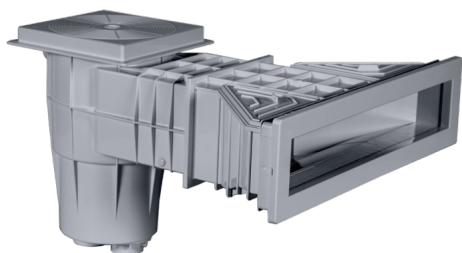

Szkimmer fóliás, homok WIDE XXL

Rating: Not Rated Yet

Price

Base price with tax 209 €

Price with discount 165 €

Sales price 209 €

Sales price without tax 165 €

Discount

Tax amount 45 €

[Ask a question about this product](#)

Manufacturer [AQS](#)