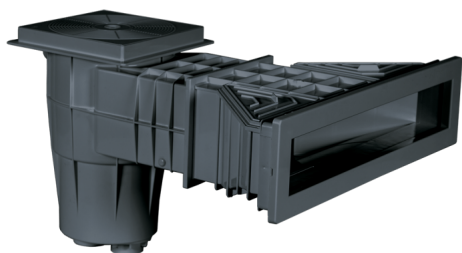

## Szkimmer fóliás, antracit WIDE XXL

Rating: Not Rated Yet

**Price**

Base price with tax 209 €

Price with discount 165 €

Sales price 209 €

Sales price without tax 165 €

Discount

Tax amount 45 €

[Ask a question about this product](#)

Manufacturer [AQS](#)

Description Wide XXL szkimmer

Magas vízszintet biztosító, széles szájú szkimmer, fóliás medencéhez, antracit színben. A Wide XXL szkimmer 5 cm-el magasabb vízszintet biztosít egy átlagos szkimmerhez képest.

Minden szkimmer modell ABS műanyagból készül, szkimmer ajtóval és rögzítő mechanizmussal ellátva a szennyvezetékek visszaáramlása ellen. Karimával, tömítésekkel és nemesacél csavarokkal és előlappal ellátva. A karima rögzítés rézmenetes.

Műszaki adatok:

- Csatlakozás: 6/4" BM / D50 mm
- Tűlfolyó csatlakozás: D40 mm

Szkimmer

A szkimmer feladata a víz elszívása mellett a lebegő szennyvezetékek (pl. falevelek, rovarok, stb.) kiszűrése a medencéből. A szkimmer szűrőkosara gyűjti össze ezeket a szennyvezetéseket, emiatt érdemes azt hetente ellenőrizni. Az optimális működés érdekében a medence vízszintjét a szkimmer nyílás közepére állítsuk be.