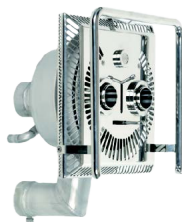

Supreme Duo Square PRO 5,5HP/400V

Rating: Not Rated Yet

Price

Base price with tax 7,050 €

Price with discount 5,551 €

Sales price 7,050 €

Sales price without tax 5,551 €

Discount

Tax amount 1,499 €

[Ask a question about this product](#)

Manufacturer [AQS](#)