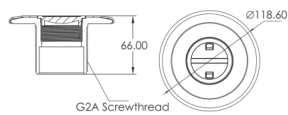

Porszívó csatlakozó Premium betonos 2"KM

Rating: Not Rated Yet

Price

Base price with tax 7 €

Price with discount 5 €

Sales price 7 €

Sales price without tax 5 €

Discount

Tax amount 1 €

[Ask a question about this product](#)

Manufacturer [AQS](#)