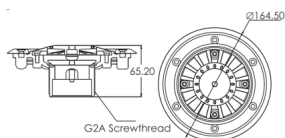

## Padlóbefűvő Premium fóliás 2"/D50

Rating: Not Rated Yet