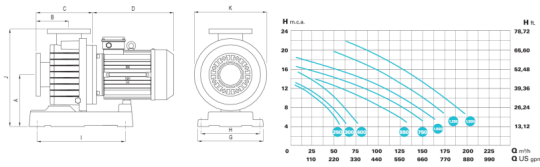

## KONTRA-4 300 230V/400V

KONTRA-4 300 45m<sup>3</sup>/h H=10m 3,0HP 230V/400V

Rating: Not Rated Yet

**Price**

Base price with tax 1,605 €

Price with discount 1,264 €

Sales price 1,605 €

Sales price without tax 1,264 €

#### Műszaki adatok:

- Működési tartomány: 45 m<sup>3</sup>/h H=10m
- Teljesítmény: 3,0 HP
- Tápfeszültség: 230/400 V
- A szivattyú tengely AISI 316 anyagból készül
- Robusztus felépítés a folyamatos üzemhez
- Üvegszállal erősített polipropilén ház és járókerék. Csatlakozások DN100 (Karima nem tartozék)
- Motor 1450 / 2850 rpm - IP 55
- Tengeri vízre alkalmas
- OTH engedéllyel rendelkezik