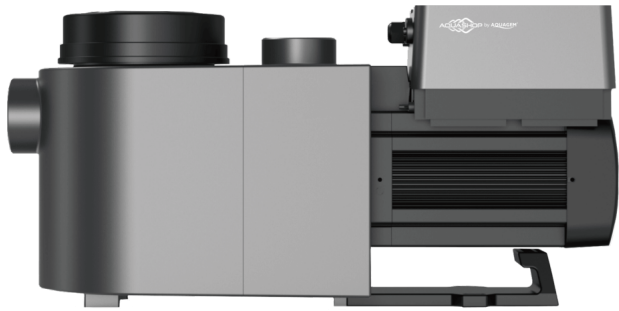

Inverpro Wi-Fi IP30

Inverpro Wi-Fi IP30

Rating: Not Rated Yet

Price

Base price with tax 1,305 €

Price with discount 1,028 €

Sales price 1,305 €

Sales price without tax 1,028 €

Discount

Tax amount 277 €

[Ask a question about this product](#)

Manufacturer [AQS](#)

Description InverPro

Az InverPro egy igazán modern megoldás medencénk vizének keringetésére. Inverteres, vagyis frekvenciaváltóval rendelkeznek, mely csak annyira pörgeti fel a motort, amennyire szükség van rá, vagy amire beállítjuk. Ezzel hosszú távon igen sok energiát spórolunk meg, mely meg fog látszani az energia számlánkon is. A szivattyú beépített Wi-Fi egységgel rendelkezik, így mobiltelefonos alkalmazáson keresztül vezérelhető, beállítható és testre szabható rendszerünk üzemeltetése, akár Androidos, akár IOS-es telefonszoftverünk van. Két féle vezérlési mód közül választhatunk: Manuális és automata inverter üzemmód. Automata inverter üzemmódban megadjuk a térfogatáramot, és a szivattyú ehhez igazítja a teljesítményét. A készülék kijelzi a valós idejű fogyasztást és egyéb fontos adatokat. Telefonon keresztül elérhető az időzítés, visszamosás, ki- és bekapcsolás funkció is.

Applikáció

A szivattyút az InverFlow alkalmazáson keresztül lehet használni, mely letölthető IOS-re és Androidra is.

Az InverPro elnyei:

- Halk
- 2 üzemmód: Automata és manuális inverter

- Áramfogyasztás mérése és kijelzése
- Térfogat áram mérése és kijelzése
- Visszamosás egy gombnyomásra
- Külső vezérlés; RS485 modbus, digitális bemenet, relé kimenet
- Wifi; A szivattyú távolról vezérelhetővé válik
- Lágy indítás; Az elektromos rendszer teljes védelme
- InverSilence technológiával, aminek célja a leghalkabb és legenergiatakarékosabb működés megvalósítása