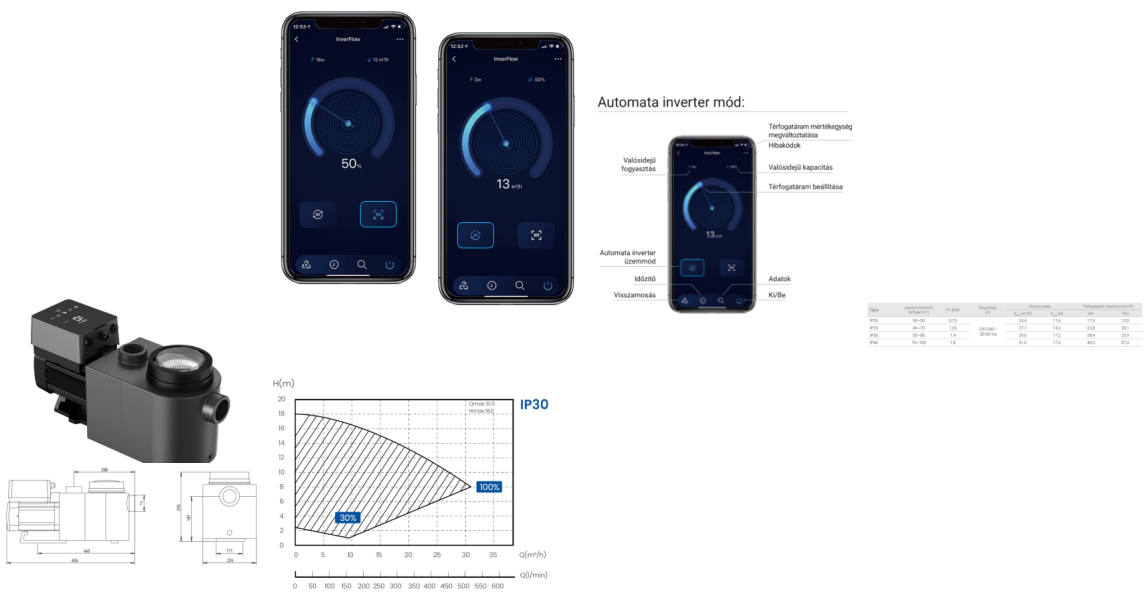

Inverpro Wi-Fi IP30

Inverpro Wi-Fi IP30

Rating: Not Rated Yet

Price

Base price with tax 1,305 €

Price with discount 1,028 €

Sales price 1,305 €

Sales price without tax 1,028 €

Discount

Tax amount 277 €

[Ask a question about this product](#)

Manufacturer [AQS](#)

Description InverPro

Az InverPro egy igazán modern megoldás medencénk vizének keringetésére. Inverteres, vagyis frekvenciaváltóval rendelkeznek, mely csak annyira pörgeti fel a motort, amennyire szükség van rá, vagy amire beállítjuk. Ezzel hosszú távon igen sok energiát spórolunk meg, mely meg fog látszani az energia számlánkon is. A szivattyú beépített Wi-Fi egységgel rendelkezik, így mobiltelefonos alkalmazáson keresztül vezérelhető, beállítható és testre szabható rendszerünk üzemeltetése, akár Androidos, akár IOS-es telefonszoftverünk van. Két féle vezérlési mód közül választhatunk: Manuális és automata inverter üzemmód. Automata inverter üzemmódban megadjuk a térfogatáramot, és a szivattyú ehhez igazítja a teljesítményét. A készülék kijelzi a valós idejű fogyasztást és egyéb fontos adatokat. Telefonon keresztül elérhető az időzítés, visszamosás, ki- és bekapcsolás funkció is.

Applikáció

A szivattyút az InverFlow alkalmazáson keresztül lehet használni, mely letölthető IOS-re és Androidra is.

Az InverPro elnyei:

- Halk
- 2 üzemmód: Automata és manuális inverter

- Áramfogyasztás mérése és kijelzése
- Térfogat áram mérése és kijelzése
- Visszamosás egy gombnyomásra
- Külső vezérlés; RS485 modbus, digitális bemenet, relé kimenet
- Wifi; A szivattyú távolról vezérelhetővé válik
- Lágy indítás; Az elektromos rendszer teljes védelme
- InverSilence technológiával, aminek célja a leghalkabb és legenergiatakarékosabb működés megvalósítása

Műszaki adatok

- Ajánlott medence térfogat: 50 – 80 m²
- P1: 1,4 kW
- Feszültség: 220-240 V / 50/60 Hz
- Vissamosás - Qmax: 29,6 m³/h
- Vissamosás - Hmax: 17,2 m
- Térfogatáram maximum 8m: 28,4 m³/h
- Térfogatáram maximum 10m: 25,9 m³/h