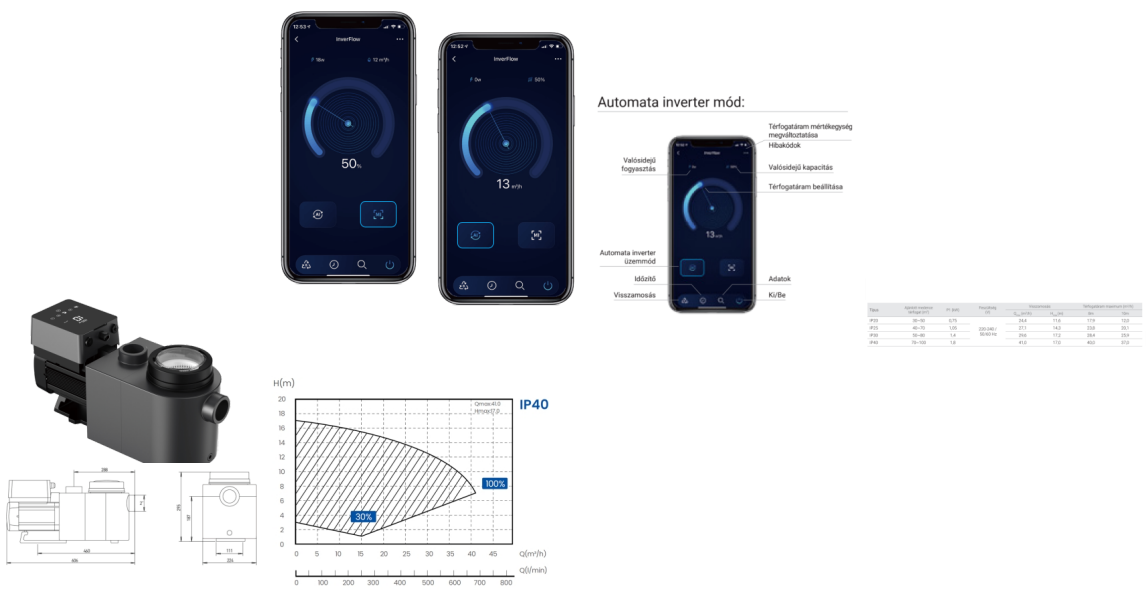

Inverpro Wi-Fi IP30

Rating: Not Rated Yet

Price

Base price with tax 1,502 €

Price with discount 1,182 €

Sales price 1,502 €

Sales price without tax 1,182 €

Discount

Tax amount 319 €

[Ask a question about this product](#)

Manufacturer [AQS](#)

Description InverPro

Az InverPro egy igazán modern megoldás medencénk vízének keringetésére. Inverteres, vagyis frekvenciaváltóval rendelkeznek, mely csak annyira pörgeti fel a motort, amennyire szükség van rá, vagy amire beállítjuk. Ezzel hosszú távon igen sok energiát spórolunk meg, mely meg fog látszani az energia számlánkon is. A szivattyú beépített Wi-Fi egységgel rendelkezik, így mobiltelefonos alkalmazáson keresztül vezérelhet, beállítható és testre szabható rendszerünk üzemeltetése, akár Androidos, akár IOS-es telefonszoftverünk van. Két féle vezérlő mód közül választhatunk: Manuális és automata inverter üzemmód. Automata inverter üzemmódban megadjuk a térfogatáramot, és a szivattyú ehhez igazítja a teljesítményét. A készülék kijelzi a valós idejű fogyasztást és egyéb fontos adatokat. Telefonon keresztül elérhető az időzítés, visszamosás, ki- és bekapcsolás funkció is.

Applikáció

A szivattyút az InverFlow alkalmazáson keresztül lehet használni, mely letölthető IOS-re és Androidra is.

Az InverPro elnyei:

- Halk
- 2 üzemmód: Automata és manuális inverter