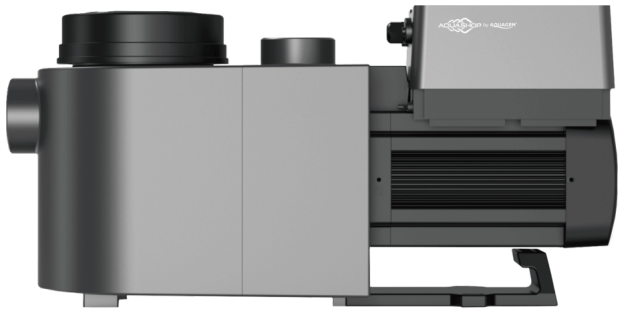

## Inverpro Wi-Fi IP40

Inverpro Wi-Fi IP30

Rating: Not Rated Yet

**Price**

Base price with tax 1,502 €

Price with discount 1,182 €

Sales price 1,502 €

Sales price without tax 1,182 €

Discount

Tax amount 319 €

[Ask a question about this product](#)

Manufacturer [AQS](#)

Description InverPro

Az InverPro egy igazán modern megoldás medencénk vízének keringetésére. Inverteres, vagyis frekvenciaváltóval rendelkeznek, mely csak annyira pörgeti fel a motort, amennyire szükség van rá, vagy amire beállítjuk. Ezzel hosszú távon igen sok energiát spórolunk meg, mely meg fog látszani az energia számlánkon is. A szivattyú beépített Wi-Fi egységgel rendelkezik, így mobiltelefonos alkalmazáson keresztül vezérelhet, beállítható és testre szabható rendszerünk üzemeltetése, akár Androidos, akár IOS-es telefonszoftverünk van. Két féle vezérlő mód közül választhatunk: Manuális és automata inverter üzemmód. Automata inverter üzemmódban megadjuk a térfogatáramot, és a szivattyú ehhez igazítja a teljesítményét. A készülék kijelzi a valós idejű fogyasztást és egyéb fontos adatokat. Telefonon keresztül elérhető az időzítés, visszamosás, ki- és bekapcsolás funkció is.

Applikáció

A szivattyút az InverFlow alkalmazáson keresztül lehet használni, mely letölthető IOS-re és Androidra is.

Az InverPro elnyei:

- Halk
- 2 üzemmód: Automata és manuális inverter

- Áramfogyasztás mérése és kijelzése
- Térfogat áram mérése és kijelzése
- Visszamosás egy gombnyomásra
- Külső vezérlés; RS485 modbus, digitális bemenet, relé kimenet
- Wifi; A szivattyú távolról vezérelhetővé válik
- Lány indítás; Az elektromos rendszer teljes védelme
- InverSilence technológiával, aminek célja a leghalkabb és legenergiatakarékosabb működés megvalósítása