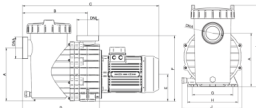

IE3 Supra 300 230/400V

IE3 Supra 300 52m3/h H=10m 3,0HP 230/400V

Rating: Not Rated Yet

Price

Base price with tax 1,454 €

Price with discount 1,145 €

Sales price 1,454 €

Sales price without tax 1,145 €

Discount

Tax amount 309 €

[Ask a question about this product](#)

Manufacturer [AQS](#)