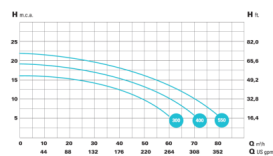

## IE3 Supra 300 230/400V

IE3 Supra 300 52m3/h H=10m 3,0HP 230/400V

Rating: Not Rated Yet

**Price**

Base price with tax 1,454 €

Price with discount 1,145 €

Sales price 1,454 €

Sales price without tax 1,145 €

#### Műszaki adatok:

- Működési tartomány: 52 m<sup>3</sup>/h H=10m
- Teljesítmény: 3,0 HP
- Tápfeszültség: 230/400 V
- Tengely: Rozsdamentes acél (AISI 316).
- Csúszógyűrű: szilikon-kerámia / inox (AISI 316).
- Motor: 2900 rpm.
- Védelem: IP55. Sós víznek ellenálló kivitel.