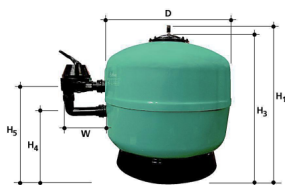

Filtrex Side Ø900 2"

Filtrex Side Ø900 32m³/h 2"

Rating: Not Rated Yet

Price

Base price with tax 1,258 €

Price with discount 991 €

Sales price 1,258 €

Sales price without tax 991 €

Discount

Tax amount 268 €

[Ask a question about this product](#)

Manufacturer [AQS](#)