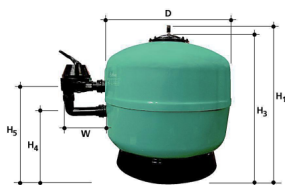

Filtrex Side Ø630 1 1/2"

Filtrex Side Ø630 14m³/h 1 1/2"

Rating: Not Rated Yet

Price

Base price with tax 728 €

Price with discount 573 €

Sales price 728 €

Sales price without tax 573 €

Discount

Tax amount 155 €

[Ask a question about this product](#)

Manufacturer [AQS](#)

Description Filtrex szűrőtartály

Megbízható, üvegszál erősítésű laminált poliészter Filtrex szűrőtartály, hatfunkciós oldalszeleppel és nyomásmérő órával. Opcionálisan vinilészter bevonattal.

Tulajdonságok:

- Felsőbúvó nyílás: 200 mm
- Teszt nyomása 3,5 bar
- Üzemi nyomása 2,0 bar
- Szűrési sebesség 50 m/h
- A szűrő vinilészter bevonattal is rendelhető

Szűrőtartály

A medence vizének tisztaságát folyamatos vízforgatással és szűrővel tudjuk fenn tartani. Az álló vízben, melyet süt a nap, könnyedén elszaporodhatnak az algák és más szennyeződések, melyek nem csak a látványt rontják, de a fürdőzők egészségére is veszélyesek lehetnek. A szűrőtartály a vízforgató készülék segítségével az egészen finom szennyeződések is kiszűrhetik a vízből, amelyek így fennakadnak a szűrőközegen.