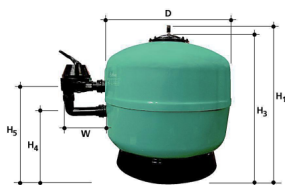

## Filtrex Side Ø1000 2 1/2"

Filtrex Side Ø1000 40m<sup>3</sup>/h 2 1/2" szelep nélkül, nagy méretű tető nyílás

Rating: Not Rated Yet

**Price**

Base price with tax 1,804 €

Price with discount 1,421 €

Sales price 1,804 €

### Description Filtrex szűrőtartály

Megbízható, üvegszál erősítésű laminált poliészter Filtrex szűrőtartály, hatfunkciós oldalszeleppel és nyomásmérő órával. Opcionálisan vinilészter bevonattal.

#### Tulajdonságok:

- Felsőbúvó nyílás: 200 mm
- Teszt nyomása 3,5 bar
- Üzemi nyomása 2,0 bar
- Szűrési sebesség 50 m/h
- A szűrő vinilészter bevonattal is rendelhető