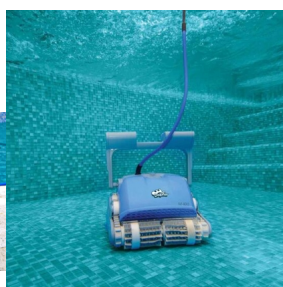

## Dolphin M400 IOT CB

M 400	
Ajánlott medencehossz	15 m
Kábelhossza	18 m
Kábelcsavarozás gátló	igen
Tisztítási terület	padló, oldalfal, vízvonál
Ökosszűrés	átlagos (2,5 gra)
Szűrés	Kapottás szűrő: finom és ultra finom Csapágyasok: 4 ultra finom panel
Szűrő eltávolítási mód	-
Hozzájárul a szűrőhöz	felülől
Karika	Kombinált Dual+1 Aktív
Navigáció és manőverezés	CleverClean™
Tápellátás	IOT 180W + BT, heti időzítés
Garancia	igen
Ökoszisztem app	MyDolphin plus™
Távvezérlés	-
Szűrőteljesítmény	17 m <sup>3</sup> /óra
Súly	11,5 kg

## Description

Dolphin M400 IOT CB

Dolphin Supreme M400 CB a padló, a falak és a vízvonal szakértje, rendkívül hatékony medencetisztítást biztosít akár 15 méter hosszú medencékhez is.

A Dolphin M400 funkcionalitásának és tisztító programjának köszönhetően tökéletes tisztaságot és higiénit biztosít. Teljesen önálló munkavégzésének eredménye a tiszta medencefenék, falak és vízvonal.

### Power Stream mozgatórendszer

Többirányú vízáram biztosítja az állandó tapadást a függőleges felületeken. Ennek segítségével hatékonyan takarítja a medencefalat és a vízvonalat is, de a pontos navigáláshoz is hozzájárul.

### Caddy

Caddy az alapfelszereltség része. A Caddy hely és időtakarékos megoldás a medencetisztító robot és tartozékainak, egy helyen történő tárolására. Nagyon mobilis, így a robot könnyedén mozgatható általa. De a Caddy nemcsak a Dolphin medencetisztító biztonságos tárolására és egyszerű szállítására szolgál, hanem helyet kínál kezelőpanelének és a kábeleknek is.