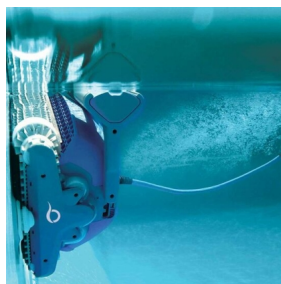

## Dolphin M400 IOT CB

M 400	
Ajánlott medencehossz	15 m
Kábelhossza	18 m
Kábelcsavarozás gátló	igen
Tisztítási terület	padló, oldalfal, vízvonál
Ökosszűrés	átlagos (2,5 gra)
Szűrés	Kapottás szűrő: finom és ultra finom Csapágyasok: 4 ultra finom panel
Szűrő eltávolítási mód	-
Hozzájárul a szűrőhöz	felülől
Karika	Kombinált Dual+1 Aktív
Navigáció és manőverezés	CleverClean™
Tápellátás	IOT 180W + BT, heti időzítés
Garancia	igen
Ökoszisztem app	MyDolphin plus™
Távvezérlés	-
Szűrőteljesítmény	17 m <sup>3</sup> /óra
Súly	11,5 kg

## Description

Dolphin M400 IOT CB

Dolphin Supreme M400 CB a padló, a falak és a vízvonal szakértje, rendkívül hatékony medencetisztítást biztosít akár 15 méter hosszú medencékhez is.

A Dolphin M400 funkcionalitásának és tisztító programjának köszönhetően tökéletes tisztaságot és higiénit biztosít. Teljesen önálló munkavégzésének eredménye a tiszta medencefenék, falak és vízvonal.

### Power Stream mozgatórendszer

Többirányú vízáram biztosítja az állandó tapadást a függőleges felületeken. Ennek segítségével hatékonyan takarítja a medencefalat és a vízvonalat is, de a pontos navigáláshoz is hozzájárul.

### Caddy

Caddy az alapfelszereltség része. A Caddy hely és időtakarékos megoldás a medencetisztító robot és tartozékainak, egy helyen történő tárolására. Nagyon mobilis, így a robot könnyedén mozgatható általa. De a Caddy nemcsak a Dolphin medencetisztító biztonságos tárolására és egyszerű szállítására szolgál, hanem helyet kínál kezelőpanelének és a kábeleknek is.