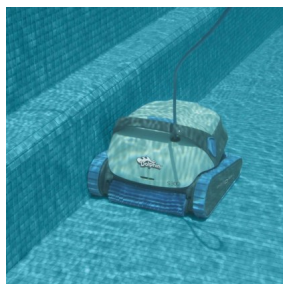

Dolphin S300 IOT

S 300	
Ajánlott medencemélység	12 m
Kábelhossz	18 m
Kábelcsavarodás gátló	—
Fürdőterület	padló, oldalfal, vízvonal
Cikkszám	1.5 / 2 / 2.5 Gsa
Súly	Többretegű szűrő: előszűrő és ultra-finom
Szűrő állásait gátló	—
mozgatása a szűrőhez	féltárló
Kötés	PVC-kötés
Navigációs és manőverezés	PowerStream
Tápellátás	IOT 120W + BT, heti időzítés
Claddy	igen
Okostelefon app	MyDolphin™ plus
Távvezérlés	App
Szűrőkapacitás	15 m ³ /óra
Súly	7.5 kg

Ideális minden medence padló, oldalfal és vízvonaltisztításához, 12 méter medence hosszúságig. Intelligensen alkalmazkodik a medence formájához és az akadályokhoz, a maximális teljesítmény elérése érdekében. Kétfajta szűrőjének köszönhetően - durva és ultra finom szennyeződésekhez - tökéletesen tiszta vizet eredményez.

Többirányú vízáram biztosítja az állandó tapadást a függőleges felületeken. Ennek segítségével hatékonyan takarítja a medencefalat és a vízvonalat is, de a pontos navigáláshoz is hozzájárul.

Többrétegű 3D szűrés

Caddy

Hely és időtakarékos megoldás a medencetisztító robot és tartozékainak, egy helyen történő tárolására. Nagyon mobilis, így a robot könnyedén mozgatható általa.

De a Caddy nemcsak a Dolphin medencetisztító biztonságos tárolására és egyszerű szállítására szolgál, hanem helyet kínál kezelő panelének és a kábeleknak is.