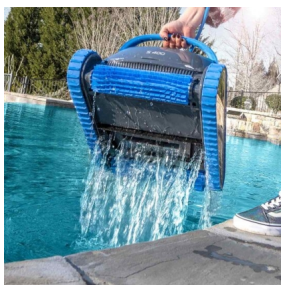

Dolphin S400 IOT

S 400	
Ajánlott medencéhsz	15 m
Kábelhossz	18 m
Köbelszavartás gátló	igen
Traszler terjed	pedig, óvatos, vízszint
Ökösdő	1 / 1,5 / 2 / 2,5 óra
Szűrés	Többféle szűrő, előszűrő és ultra-finom, extra tömítéssel
Szűrés állapota jelző	fényjelző
Húzófék és szűrőház	korok
Navigation és irányítás	PowerStream
Tápellátás	IOT 120W + BT, heti időzítés
Caddy	igen
Ökoszféra app	MyDolphin™ plus
Távirányítás	App
Szűrőkapacitás	15 m³/óra
Súly	24 kg