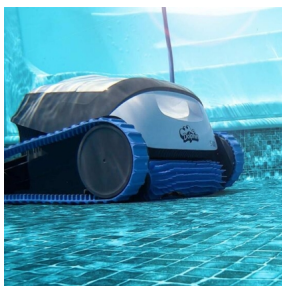

## Dolphin S100

S 100	
Ajánlott medencehossz	10 m
Kábelhossz	15 m
Kábelcsavarodás gátló	-
Tisztítási terület	padló, oldalfal
Ciklusidő	2 óra
Szűrési	Kombinált szűrő: 2 finom + 2 ultra-finom panel Csepppanelek 2 ultra-finom panel
Szűrő állapot jelző	-
Hozzáferés a szűrőhöz	felülől
Kerék	PVC+Aktív
Navigation és manőverezés	CleverClean™
Tápegység	BASIC
Caddy	opcionális
Okostelefon app	-
Távírányítás	-
Szűrőselektromény	15 m <sup>2</sup> /óra
Súly	6,5 kg

## Description

Dolphin S100

Fedezd fel a kivételes élményt, amit egy automatizált medencetisztítás nyújt és élvezd álmaid robotját megfizethető áron. Könnyen kezelhető, minimális súlyú automata medence tisztító robot a Maytronics-tól. Ideális minden medencetípushoz, 10 méteres medence hosszúságig. A padló mellett, tökéletesen tisztítja az oldalfalakat is, így bátran hátradőlhetünk, míg a Dolphin S100 elvégzi helyettünk a piszkos munkát. Nincsenek többé falevelek, a medence piszok és algamentes marad, a víz csillogó lesz. Könnyen tisztítható, hálós kosár szűrővel rendelkezik.