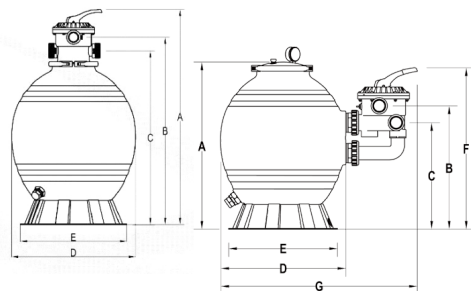

## Basic Ø560mm Side 1 1/2"

Rating: Not Rated Yet

**Price**

Base price with tax 306 €

Price with discount 241 €

Sales price 306 €

Sales price without tax 241 €

Discount

### Description Basic szűrőtartály

Kiváló minőségű, korrózióval szemben ellenálló HDPE tartály. Nagy méretű leeresztő a könnyebb szervizelés és téliesítés érdekében. Bilincses rögzítésű 4 vagy 6-utas TOP váltószeleppel szerelt. A 360 fokban forgatható váltószelepnek köszönhetően könnyen telepíthető Basic szűrőtartály magán medencékhez.