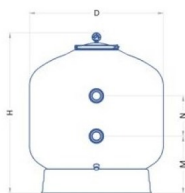

BW SIDE Ø 600 mm csatlakozás 1 1/2" - 14m3/h

BW Side tartály

Oldalt szelepes tartály	66238	66239	66240
Ø D (mm)	415	515	620
H (mm)	710	755	830
M (mm)	280	295	325
N (mm)	125	125	125
Szűrés (m³/h)	6	10	14
Hozmek töltet (kg)	60	100	175

BW SIDE Ø 600 mm csatlakozás 1 1/2" - 14m3/h

Bewertung: Noch nicht bewertet

Preis

Basispreis inkl. Steuern 548 €

ermäßigter Preis 431 €

Verkaufspreis 548 €

Netto Verkaufspreis 431 €

Preisnachlass

Steuerbetrag 116 €

[Stellen Sie eine Frage zu diesem Produkt](#)

Hersteller [AstralPool](#)

Beschreibung

Budapest BW SIDE oldalt szelepet, fűjt, üvegszál erősítésű tekerceszt szűrőtartály

Tekerceszt szűrőtartály, anyaga üvegszállal erősített poliészter, RAL6027 színben. Alaplapja és fedele PP. A tető átlátszó, bilincssel rögzítve. A berendezés nyomásmérő órával felszerelt. Max. üzemi nyomás: 2,5 kg/cm². Szűrési teljesítménye 50 m³/h/m².