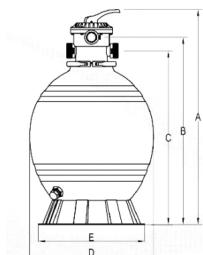

## Basic Ø450mm Top 1 1/2"

Basic Ø450mm 8m<sup>3</sup>/h Top 1 1/2"

Bewertung: Noch nicht bewertet

**Preis**

Basispreis inkl. Steuern 205 €

ermäßigter Preis 161 €

Verkaufspreis 205 €

Netto Verkaufspreis 161 €

## Beschreibung Basic szűrőtartály

Kiváló minőségű, korrózióval szemben ellenálló HDPE tartály. Nagy méretű leeresztő a könnyebb szervizelés és téliesítés érdekében. Bilincses rögzítésű 4 vagy 6-utas TOP váltószeleppel szerelt. A 360 fokban forgatható váltószelepnek köszönhetően könnyen telepíthető Basic szűrőtartály magán medencékhez.