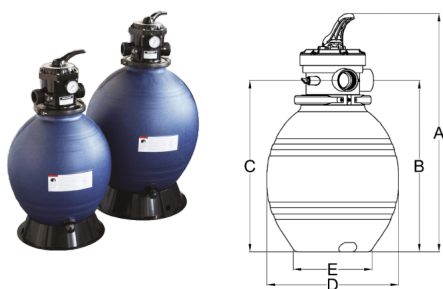

## Basic Ø300mm Top 1 1/2"

Basic Ø300mm 4m<sup>3</sup>/h Top 1 1/2"

Bewertung: Noch nicht bewertet

**Preis**

Basispreis inkl. Steuern 145 €

ermäßigter Preis 114 €

Verkaufspreis 145 €

Netto Verkaufspreis 114 €

## Beschreibung Basic szűrőtartály

Kiváló minőségű, korrózióval szemben ellenálló HDPE tartály. Nagy méretű leeresztő a könnyebb szervizelés és téliesítés érdekében. Bilincses rögzítésű 4 vagy 6-utas TOP váltószeleppel szerelt. A 360 fokban forgatható váltószelepnek köszönhetően könnyen telepíthető Basic szűrőtartály magán medencékhez.

## Szűrőtartály

A medence vizének tisztaságát folyamatos vízforgatással és szűrővel tudjuk fenn tartani. Az álló vízben, melyet süt a nap, könnyedén elszaporodhatnak az algák és más szennyeződések, melyek nem csak a látványt rontják, de a fürdőzők egészségére is veszélyesek lehetnek. A szűrőtartály a vízforgató készülék segítségével az egészen finom szennyeződések is kiszűrhetik a vízből, amelyek így fennakadnak a szűrőközegen.