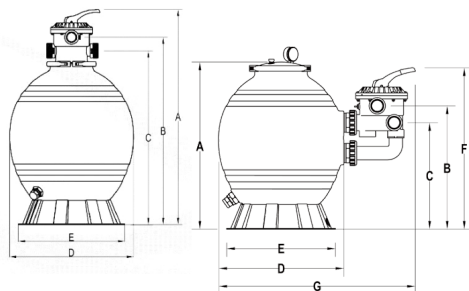

## Basic Ø560mm Side 1 1/2"

Bewertung: Noch nicht bewertet

**Preis**

Basispreis inkl. Steuern 306 €

ermäßigter Preis 241 €

Verkaufspreis 306 €

Netto Verkaufspreis 241 €

Preisnachlass

## Beschreibung Basic szűrőtartály

Kiváló minőségű, korrózióval szemben ellenálló HDPE tartály. Nagy méretű leeresztő a könnyebb szervizelés és téliesítés érdekében. Bilincses rögzítésű 4 vagy 6-utas TOP váltószeleppel szerelt. A 360 fokban forgatható váltószelepnek köszönhetően könnyen telepíthető Basic szűrőtartály magán medencékhez.