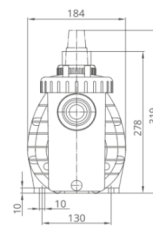

BADU Magic II/4

BADU Magic II/4 1~, 0.18kW

Bewertung: Noch nicht bewertet

Preis

Basispreis inkl. Steuern 421 €

ermäßigter Preis 100,394 €

Verkaufspreis 127,500 €

Netto Verkaufspreis -26,685 €

Preisnachlass 127,079 €

Steuerbetrag 27,106 €

[Stellen Sie eine Frage zu diesem Produkt](#)

Hersteller [AQS](#)