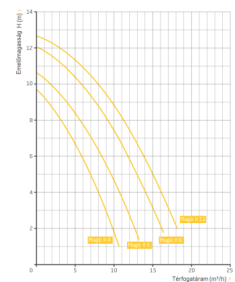

BADU Magic II/4

BADU Magic II/4 1~, 0.18kW

Bewertung: Noch nicht bewertet

Preis

Basispreis inkl. Steuern 421 €

ermäßigter Preis 100,394 €

Verkaufspreis 127,500 €

Netto Verkaufspreis -26,685 €

Műszaki információk:

- Max 2m-rel a vízfelszín felé vagy max 3m-rel alá szerelhető
- Monoblokkos szivattyú beépített elszívóval
- Ajánlott medenceméret: 10 - 60m³
- Sósvízes rendszerekhez telepíthető, max 5g/l só koncentrációig