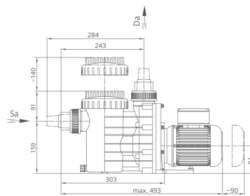

BADU Magic II/4

BADU Magic II/4 1~, 0.18kW

Bewertung: Noch nicht bewertet

Preis

Basispreis inkl. Steuern 421 €

ermäßigter Preis 100,394 €

Verkaufspreis 127,500 €

Netto Verkaufspreis -26,685 €

Preisnachlass 127,079 €

Steuerbetrag 27,106 €

[Stellen Sie eine Frage zu diesem Produkt](#)

Hersteller [AQS](#)