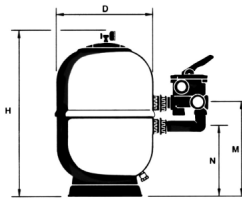

## ASTER Ø 600 14 m3/h

ASTER

ASTER Ø 600 mm csatlakozás 11/2" -14 m3/h

Bewertung: Noch nicht bewertet

**Preis**

Basispreis inkl. Steuern 789 €

ermäßigter Preis 621 €

Verkaufspreis 789 €

Maximális üzemi nyomás: 2,5 kg/cm<sup>2</sup>. Szűrési teljesítménye 50 m<sup>3</sup>/h/m<sup>2</sup>

**A gyorslezáró fedél szilikon tömítőgyűrűjét, a fedelet és a fogadó peremet, első használatkor, valamint minden kinyitáskor le kell tisztítani és bő mennyiségben szilikon zsírral -Spray nem elég!- újra be kell kenni! Csak tiszta, ép és sérülés mentes tömítéssel rakjuk a fedelet a helyére! A karbantartás elmulasztásából, rossz kezelésből, erőtetésből eredő hibákért, károsodásokért nem vállalunk felelősséget!**